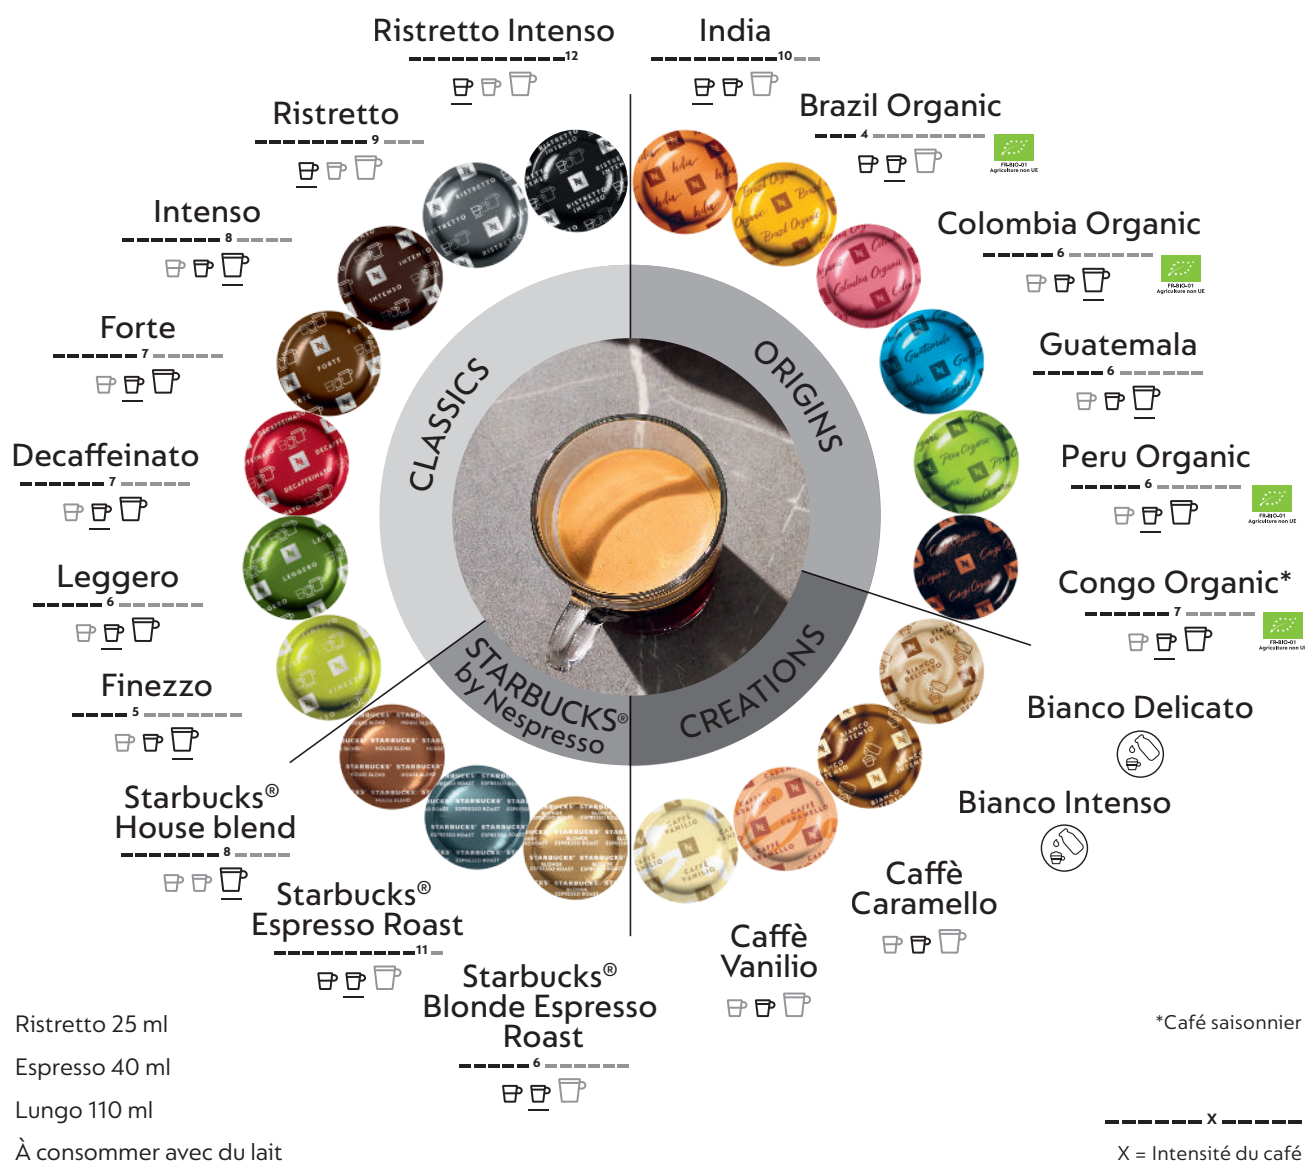

DÉCOUVREZ NOS CAFÉS NESPRESSO

NESPRESSO FRANCE SAS - 382 597 821 - RCS Paris - Visuels non contractuels.

#NESPRESSOAGIT

Nespresso s'engage au quotidien en faveur d'un café plus durable

Retrouvez tous nos engagements sur : nespresso.com/agit ou scannez notre QR code